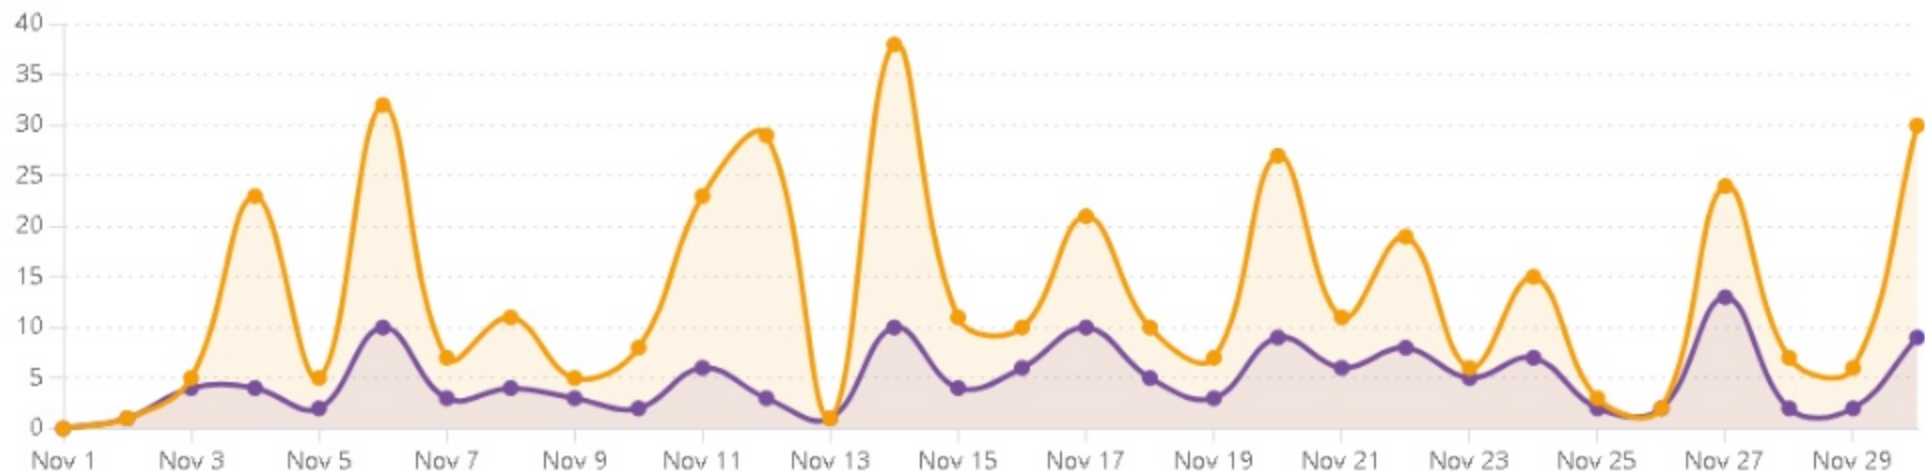

Sessions

187

📈 234 % vs. période précédente

Durée session moyenne

1:37

📉 29 % vs. période précédente

Taux de rebond

65 %

📈 18 % vs. période précédente

Vues par session

2,12

📉 25 % vs. période précédente

● Visiteurs ● Vues

61	Titre ▶	Visiteurs ▼	Vues ▶	Voir la durée ▶	Taux de rebond ▶	URL ▶	Type de page ▶
1	Accueil	83 (57,64%)	120 (30,23%)	0:17	50%	/ ↗	Page
2	Présentation de la commune de Bouglon	6 (4,17%)	7 (1,76%)	0:23	43%	/presentation-de-la-commune-de-bouglon/ ↗	Page
3	Actualités	20 (13,89%)	38 (9,57%)	0:23	8%	/actualites/ ↗	Blog
4	Le conseil municipal	17 (11,81%)	21 (5,29%)	0:38	39%	/le-conseil-municipal/ ↗	Page
5	Les sites remarquables	6 (4,17%)	6 (1,51%)	0:28	50%	/les-sites-remarquables/ ↗	Page
6	Les animations	3 (2,08%)	3 (0,76%)	0:24	0%	/les-animations/ ↗	Page
7	Évènement Archive	12 (8,33%)	14 (3,53%)	0:24	0%	/events/ ↗	Évènement Archive
8	Associations	8 (5,56%)	8 (2,02%)	0:38	12%	/les-associations/ ↗	Page
9	Informations municipales	2 (1,39%)	4 (1,01%)	0:17	0%	/informations-municipales/ ↗	Page
10	Salle des fêtes	8 (5,56%)	9 (2,27%)	-	78%	/salle-des-fetes/ ↗	Page
11	Les travaux	2 (1,39%)	2 (0,5%)	0:51	50%	/les-travaux/ ↗	Page
12	Numéros utiles	2 (1,39%)	2 (0,5%)	-	100%	/numeros-utiles-2/ ↗	Page
13	Club de Gymnastique	1 (0,69%)	1 (0,25%)	0:36	0%	/club-de-gymnastique/ ↗	Page
14	La Commune	6 (4,17%)	12 (3,02%)	0:23	0%	/la-commune/ ↗	Page
15	Les services municipaux	4 (2,78%)	4 (1,01%)	1:29	25%	/les-services-municipaux/ ↗	Page
16	Informations	2 (1,39%)	3 (0,76%)	0:03	0%	/informations/ ↗	Page
17	Se restaurer – Se loger	6 (4,17%)	8 (2,02%)	0:36	38%	/se-restaurer-se-loger/ ↗	Page
18	Ecole de musique	1 (0,69%)	1 (0,25%)	-	100%	/ecole-de-musique-2/ ↗	Page
19	Le Mot du Maire	5 (3,47%)	5 (1,26%)	0:42	0%	/le-mot-du-maire/ ↗	Page
20	Education et Jeunesse	1 (0,69%)	2 (0,5%)	0:05	0%	/education-et-jeunesse/ ↗	Page
21	ECOLE	4 (2,78%)	4 (1,01%)	0:10	50%	/ecole/ ↗	Page